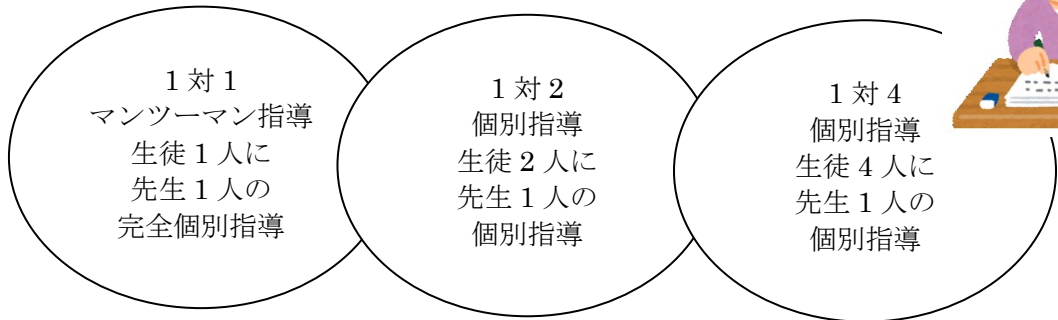

信学会個別スクール PASS 入会生募集中!

PASS は、興味や関心も、学習状況も習熟度も違う児童・生徒に、
だれもが「わかった」「できた」を実感できる
一人ひとりにぴったり合った指導を提供したい、という思いから
生まれた信学会の個別指導です

勉強の仕方に迷っている人！ 信学会個別スクール PASS で
一緒に目標に向かって頑張りましょう！

信学会の個別指導は 3 スタイル

* 入会無料キャンペーン * 12月14日(土)まで実施中
入会金 小学生 5,000円 中学生 10,000円が無料

まずは、お近くの PASS 校舎までお気軽にお電話ください。

PASS 戸倉校	(026)276-6688	ゼミナール戸倉校内
PASS 上田本校	(0268)22-5588	信学会上田予備学校内
PASS 丸子校	(0268)71-6685	八十二銀行丸子支店並び
PASS 東部校	(0268)71-6166	常田交差点18号沿い
PASS 小諸校	(0267)25-0988	ゼミナール小諸校内
PASS 佐久本校	(0267)67-8806	佐久長聖中学校前
PASS 岩村田駅前校	(0267)68-5748	ゼミナール岩村田駅前校内
PASS 中込駅前校	(0267)63-5988	ゼミナール中込駅前校内

PASS から 冬期講習 のご案内

志望校合格と成績アップ
「わかった」「できた」力をつける冬

① 中3生5教科(国・数・社・理・英)特訓コース

対象 中3生
期間 5日間
時間 1教科50分×5教科×5日間=1,250分
受講料 40,000円

※詳しくは開設校舎(佐久本校・中込駅前校・丸子校・東部校)までお問い合わせください。

② 集中コース

受験対策、苦手克服、復習テスト対策、要点整理、総復習

受講スタイル 1対1(マンツーマン指導)と1対2(個別指導)から選べます

対象 小学生・中学生・高校生
期間 12月16日(月)~1月18日(土)
時間 1教科60分×6回=360分

※英語と数学を希望する場合は2教科720分となります。

1. コース
2. ●基礎完成(数学・英語)
   - ●関数特訓(基礎・応用)
   - ●英文法(基礎・応用)
   - ●総復習(理・社)
   - ●小学生算数・国語(基礎・応用)
   - ●応用力養成(数学・英語)
   - ●図形・証明(基礎・応用)
   - ●英語長文読解
   - ●国語長文読解
   - ●共通テスト直前苦手重点特訓 など

受講料 【1対1(マンツーマン指導)(小中学生・高校生)】
1教科⇒小中学生 27,000円・高校生 30,000円
2教科⇒小中学生 49,000円・高校生 55,000円
【1対2(個別指導)(小中学生)】 ←ご兄弟やお友達とご利用ください
1教科⇒15,500円 2教科⇒31,000円

③ オンライン授業

※詳しくは最寄りの校舎にお問い合わせください。

※冬期と同時に入会のお申込みで冬期受講料が